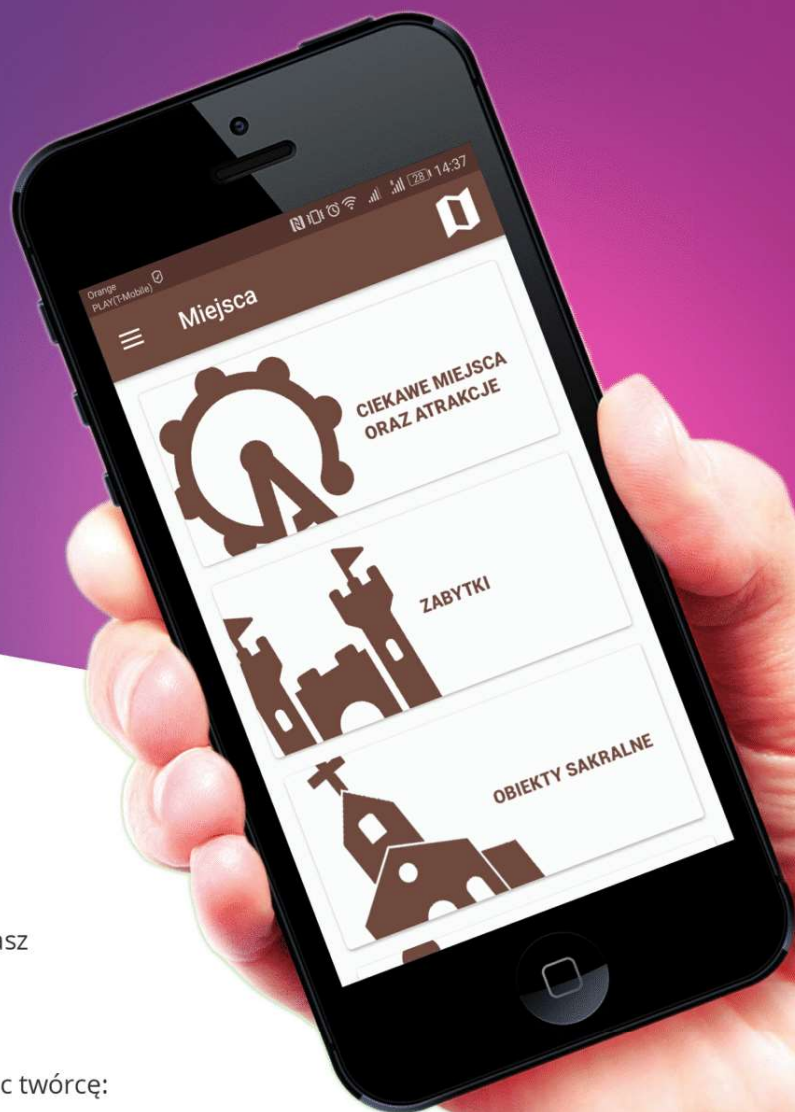

Pobierz aplikację MOBILNĄ!

Bądź na bieżąco z wydarzeniami w swojej gminie

Aplikacja adresowana jest do mieszkańców gminy oraz osób przebywających czasowo na jej terenie. Informacje w niej zawarte pogrupowane są na strefę otwartą oraz strefę klienta. Aplikacja wyposażona jest w system powiadomień.

INSTALACJA

• Przejdź do sklepu

w zależności z jakiego smartfona korzystasz będzie to Google Play lub App Store

• Wyszukanie aplikacji

wpisz w wyszukiwarce eGmina wybierając twórcę: BUK Softres sp. z o.o.

• Instalacja aplikacji